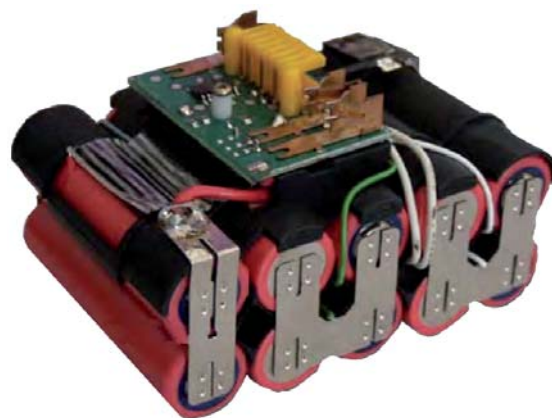

Scheda elettronica

La scheda elettronica è composta da un sistema intelligente di protezione automatica UCP brevettata.

-Sistema di sicurezza anti-sovraccarico

Questo sistema controlla la tensione contro il possibile sovraccarico di ciascuna cella. Ogni singola cella avverte quando ha raggiunto il livello massimo di carica.

- Sistema di corto circuito

Quando si crea un corto circuito l'UCP interrompere il circuito. Se è presente un corto circuito continuo e questo ciclo si ripete tre volte la UCP interrompere il ciclo e sblocca il rilevamento della carica.